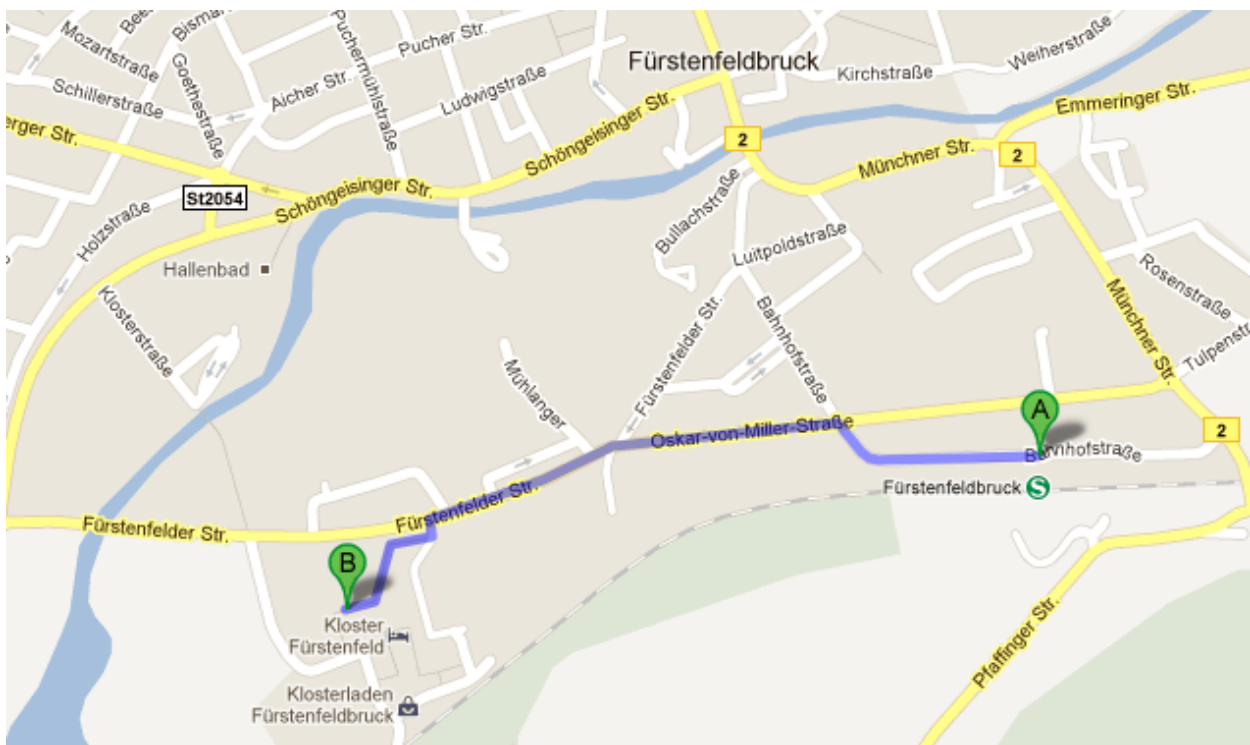

Anfahrt zum Veranstaltungsforum Fürstenfeld in Fürstenfeldbruck

Entfernung vom

- Flughafen München: 56 km, 42 Minuten
- Hauptbahnhof München: 28 km, 31 Minuten
- Flughafen Augsburg: 55 km, 41 Minuten

Adresse für das Navi:

82256 Fürstenfeldbruck
Zisterzienserweg (nicht „Fürstenfeld 12“!)

Sie werden dann automatisch auf den großen, kostenfreien Parkplatz direkt gegenüber des Veranstaltungsforums geführt.

Autobahn A 96 München-Lindau: Ausfahrt „Germering Nord“, dann auf der B 2 Richtung Fürstenfeldbruck (Haupttrichtung Augsburg) weiterfahren über Puchheim-Ort bis Fürstenfeldbruck. Am Ortseingang von Fürstenfeldbruck an der Ampelanlage links in die Oskar-von-Miller-Straße einbiegen und eine weitere Ampelanlage überqueren. Hier sieht man linkerhand bereits die Klosterkirche. In Höhe der Klosterkirche beginnt der große Besucherparkplatz auf der rechten Straßenseite.

Autobahn A 8 München-Stuttgart: Ausfahrt „Dachau/FFB“, dann auf der B 471 Richtung Fürstenfeldbruck weiterfahren. Von der B 471 Ausfahrt „Fürstenfeldbruck-West“ wieder abfahren. Ab hier ist "Fürstenfeld" zuverlässig mit weißen Wegweisern ausgeschildert, an der B 471 ist ein braunes Schild „Kloster Fürstenfeld“ angebracht. Am „Toom“-Markt rechts in die Cerveteristraße abbiegen, links in die Rothschaigerstraße. Jetzt immer geradeaus und bis zur Ampelanlage an der Schöngesinger Straße überqueren. Nach ca. 200 m ist rechts das Veranstaltungsforum zu sehen, links der große Parkplatz

Die S-Bahnlinie 4 bietet im 20-Minuten-Takt eine regelmäßige Verbindung nach München. Die S-Bahn-Station "Fürstenfeldbruck" liegt rund zehn Minuten Fußweg vom Veranstaltungsforum entfernt. Die Buslinien 840 und 845 halten zu bestimmten Zeiten direkt am Veranstaltungsforum. **Fußweg:**