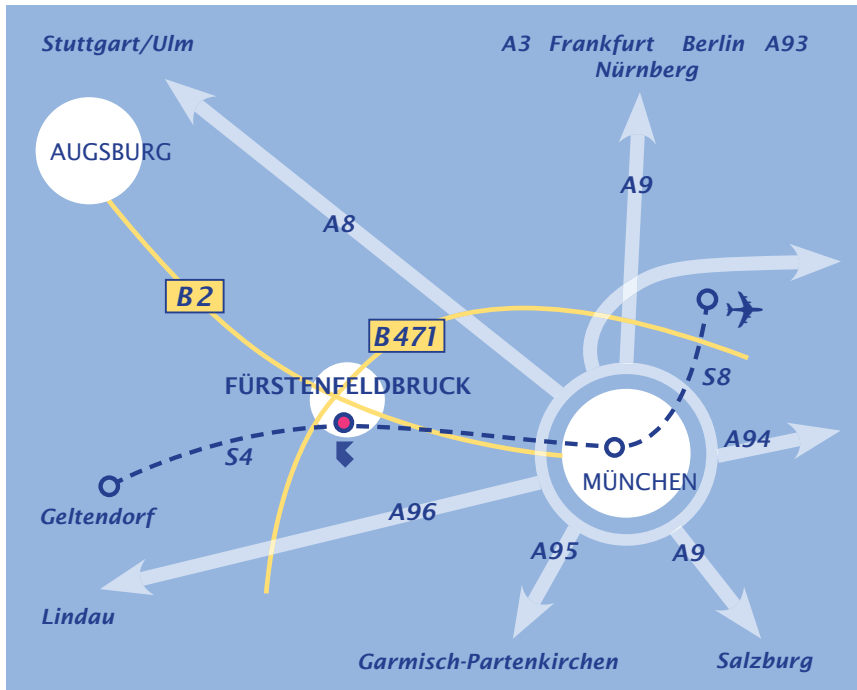

Anfahrt zum veranstaltungsforum fürstenfeld

veranstaltungsforum fürstenfeld

Fürstenfeld 12
82256 Fürstenfeldbruck
Telefon 08141 / 6665-140
veranstaltungsforum@fuerstenfeld.de
www.fuerstenfeld.de